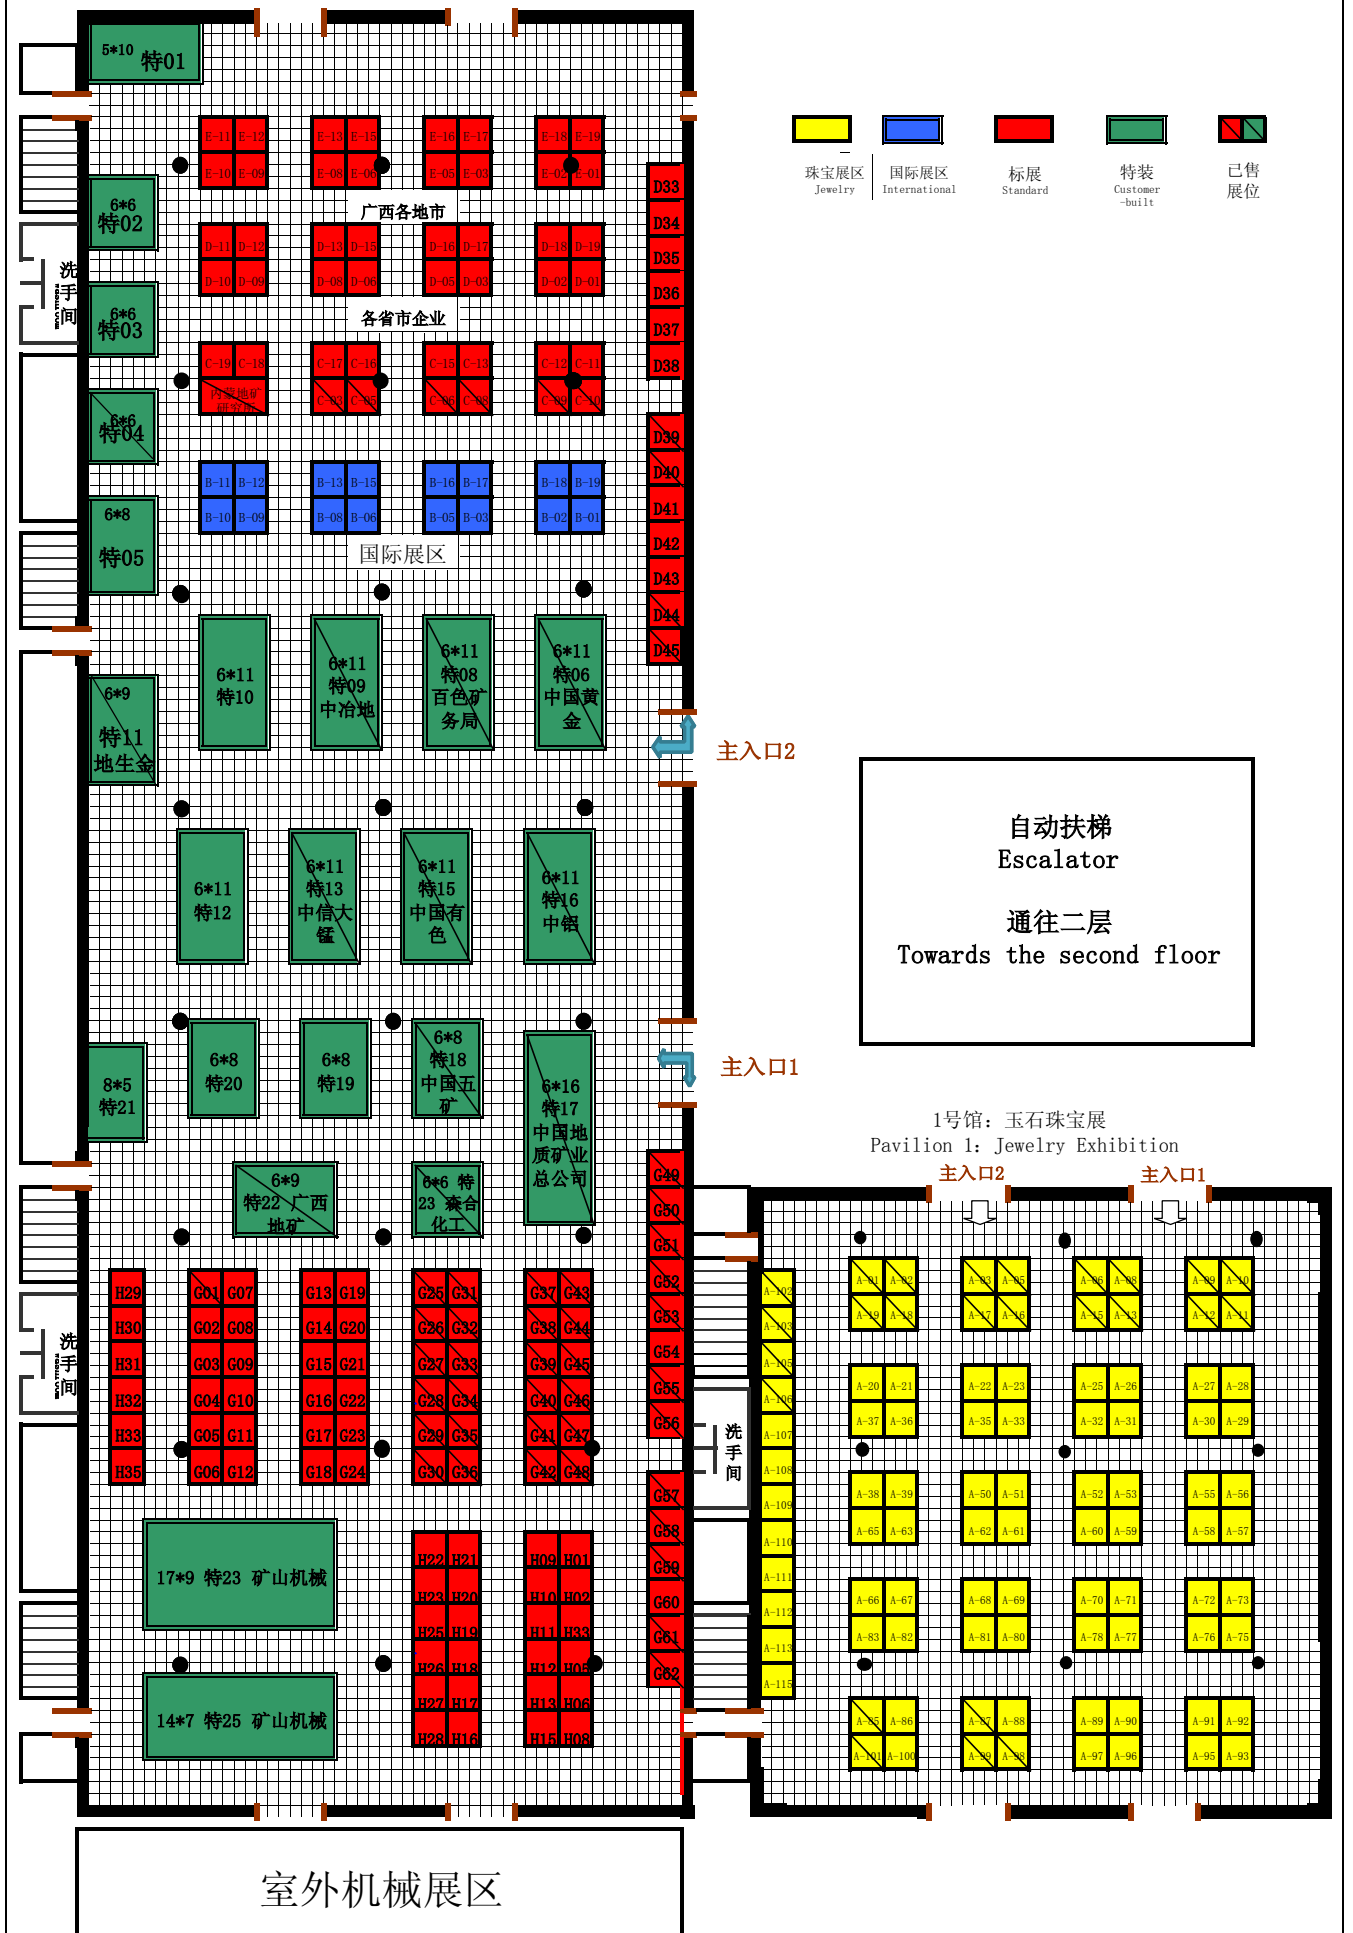

2013中国—东盟矿业展览会

2号馆：矿业展 Pavilion 2: Mining Exhibition

				
珠宝展区 Jewelry	国际展区 International	标展 Standard	特装 Customer -built	已售 展位

自动扶梯
Escalator
通往二层
Towards the second floor

1号馆：玉石珠宝展
Pavilion 1: Jewelry Exhibition

室外机械展区